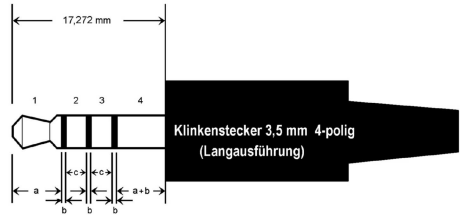

1

2

3

4

A

A

B

B

C

C

D

D

Längenabmessungen Kontaktschäfte ohne Radialmaße nach ISO-Norm a = 5,080 mm b = 0,508 mm c = 2,540 mm	Klinkenstecker 3,5 mm
	4-polige Kontaktierung
	Standard- und Langausführung

1

2

3