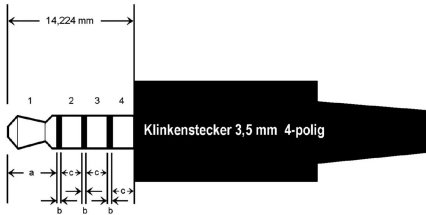

1

2

3

4

A

A

B

B

C

C

D

D

Längenabmessungen Kontaktschäfte ohne Radialmaße nach ISO-Norm a = 5,080 mm b = 0,508 mm c = 2,540 mm	Klinkenstecker 3,5 mm
	4-polige Kontaktierung
	Standard- und Langausführung

1

2

3